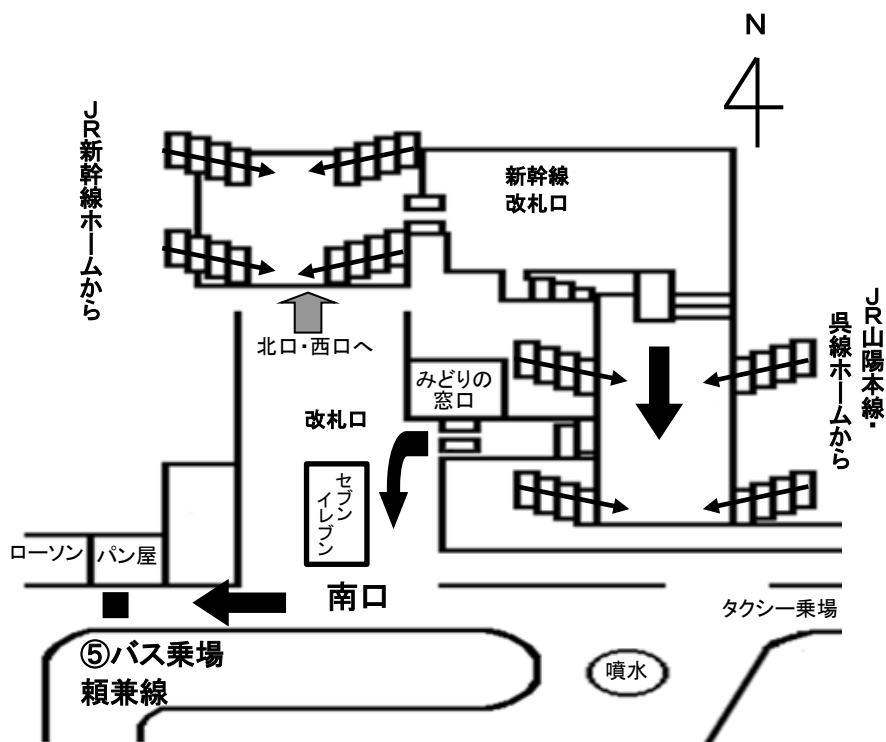

【前期日程】令和6年2月25日（日）
JR三原駅 ～ 県立広島大学三原キャンパス 路線バス時刻表

(所要時間約15分、運賃230円)

- ※ ★は臨時便で、試験当日2月25日（日）のみ運行します。
- ※ 状況により増便があります。
- ※ 臨時便は大学までノンストップで運行します。また状況により出発時刻が前後することがあります。
- ※ 定期便を含め、混雑状況により定時運行が難しくなる場合がありますので、御了承ください。

【JR三原駅 → 県立広島大学】

JR三原駅	⇒	県立広島大学
★7:40	⇒	7:52
8:09	⇒	8:21
8:28	⇒	8:40
★8:45	⇒	8:57
9:05	⇒	9:17
10:20	⇒	10:32
★10:50	⇒	11:02
★11:15	⇒	11:27
★11:40	⇒	11:52
12:09	⇒	12:31
(以下省略)		

【県立広島大学 → JR三原駅】

県立広島大学	⇒	JR三原駅
(以前省略)		
★12:10	⇒	12:25
12:32	⇒	12:49
★13:00	⇒	13:15
★13:40	⇒	13:55
★14:10	⇒	14:25
14:40	⇒	14:57
★15:05	⇒	15:20
★15:35	⇒	15:50
★16:15	⇒	16:30
★16:45	⇒	17:00
17:18	⇒	17:38
(以下省略)		