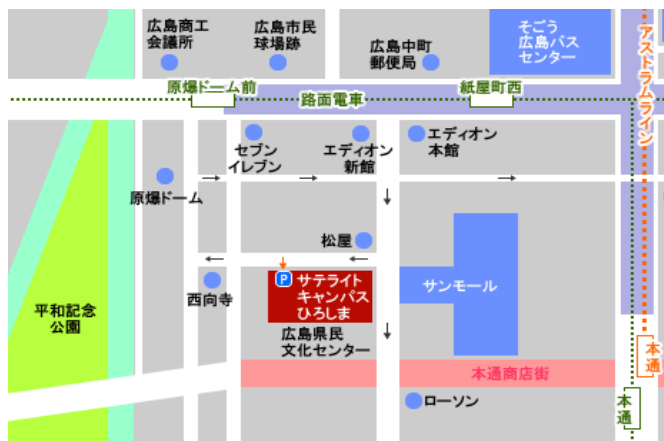

「女性の社会進出のための就職講座」

～パネルディスカッション～

地元企業の経営者、起業家、広島支店の支店長など、女性経営者の実践的見地から「こんな社員がほしい、こんな社会人と組んで仕事をやりたい」を本音で語る。

広島経済同友会の女性メンバーがパネラーとなって、女性経営者としての知識や経験を活かし、女性の社会進出について熱く語り合う。

聴衆の方々との名刺交換及び意見交換もあり。

- 開催日時： 3月15日（土曜日）午前10時30分～12時
- 開催場所： 「サテライトキャンパスひろしま」（広島市中区大手町1-5-3）下図参照
- 受講対象者： 女子学生、社会人女性、大学・企業の就職や人事担当者、ほか
- 募集人員： 200名（申込み不要）
- 受講料： 無料
- 講座内容：

- 問合せ先：〒734-8558 広島市南区宇品東一丁目1番71号
県立広島大学地域連携センター 連携講座係 TEL：082-251-9534

- 交通の案内：バス・電車：「紙屋町」または「紙屋町西」で下車。
広島駅から→バス・電車で約10分、
バスセンターから→徒歩約3分、
アストラムライン本通り駅から→徒歩約2分。

- 会場案内：館内エレベータで5階にお渡りください。501・502教室
詳しくは「県立広島大学HP」参照。